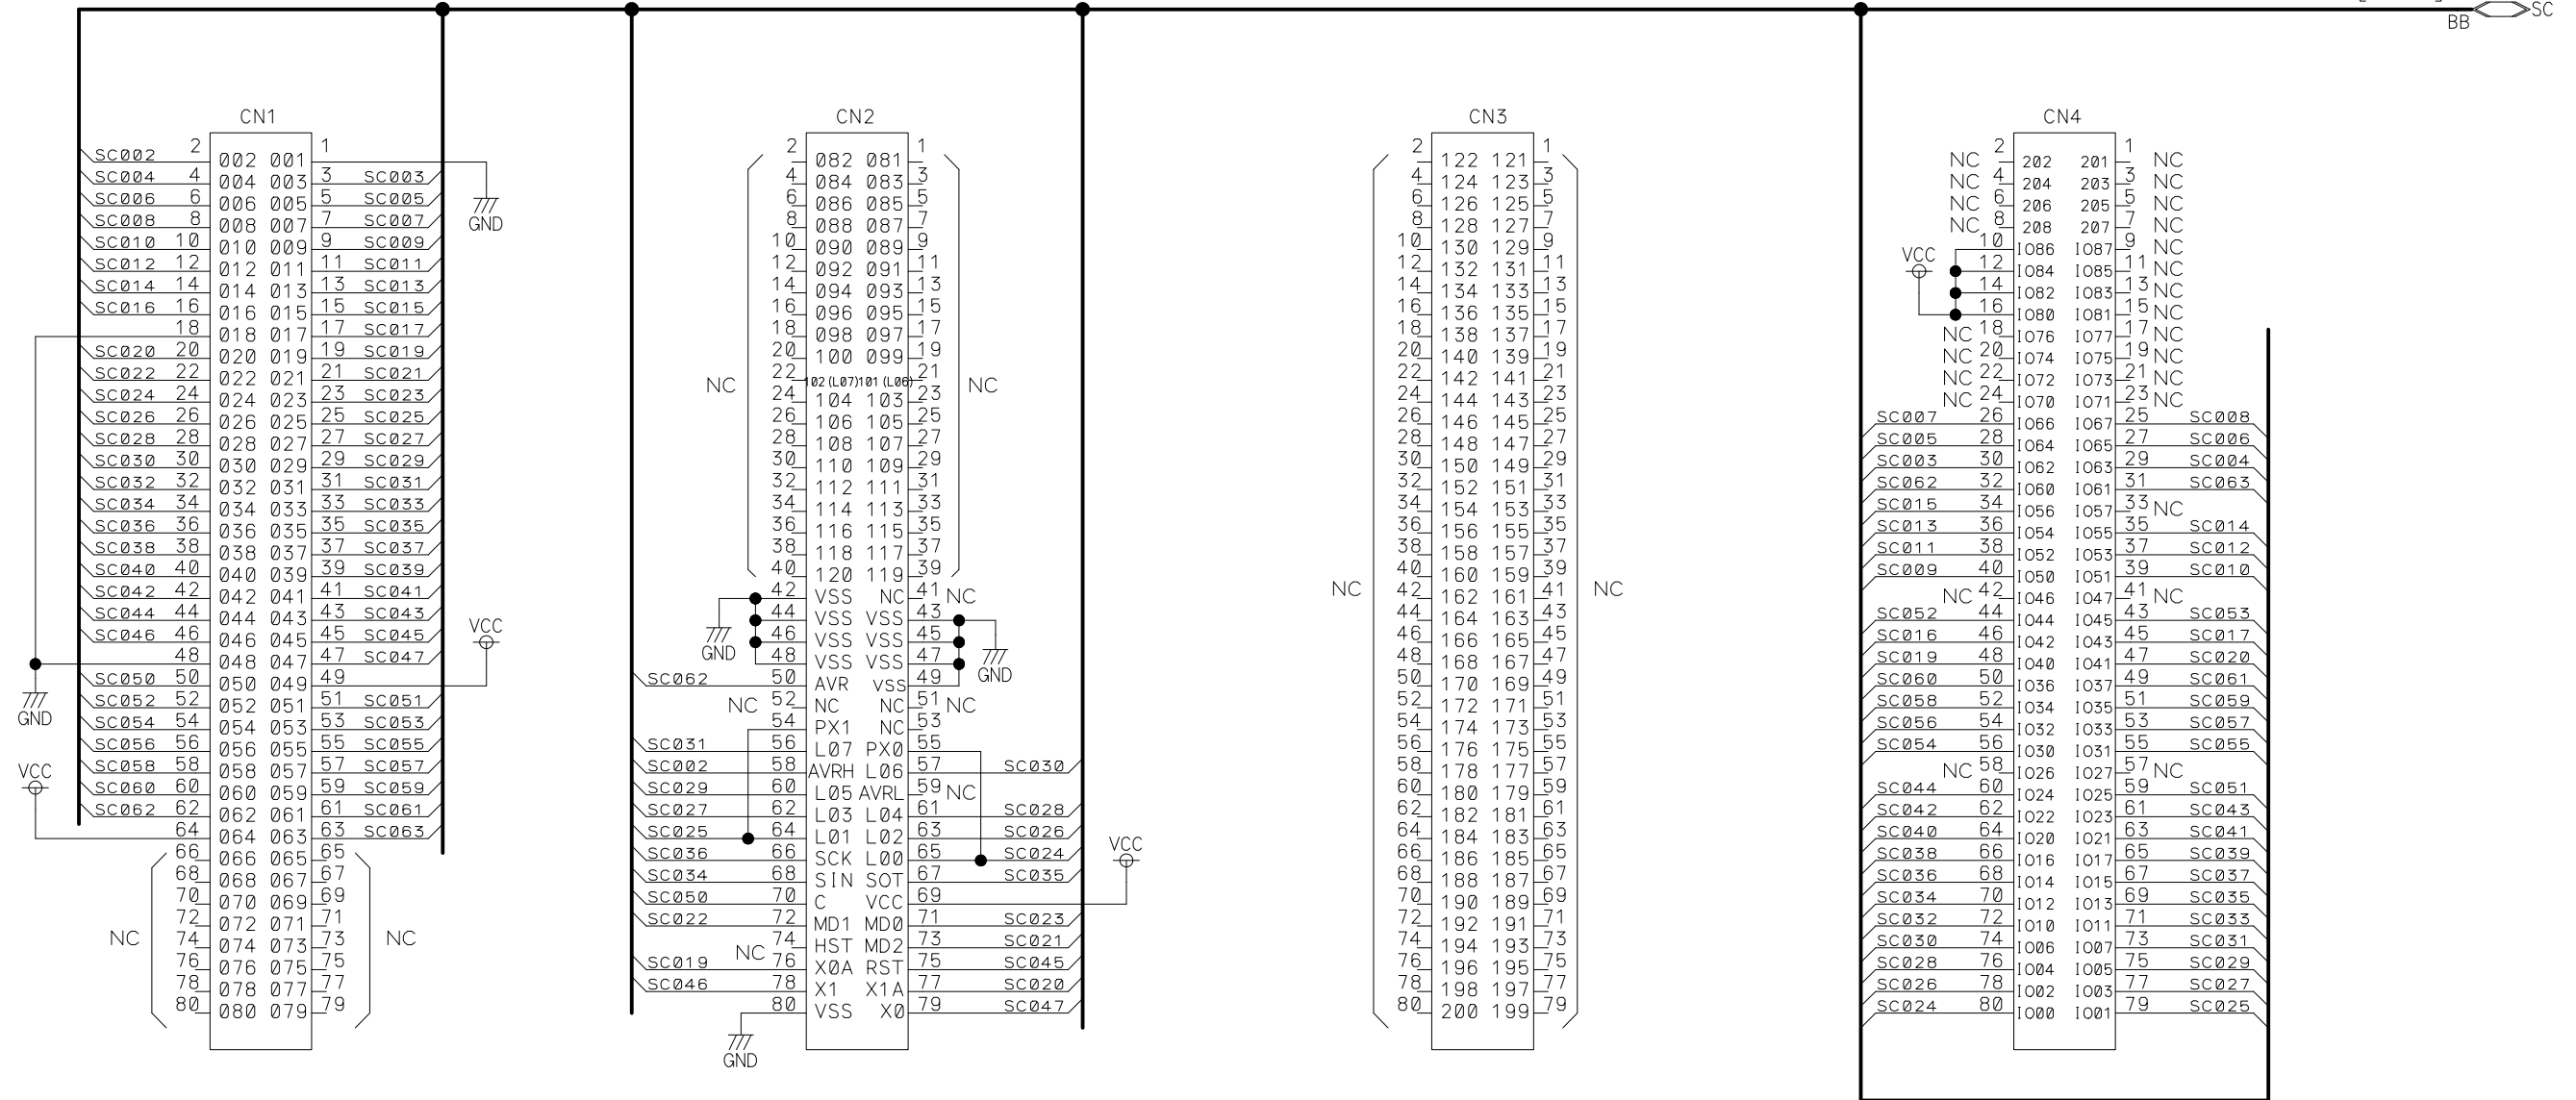

CN1~CN4 : メインボード~データボード接続コネクタ

SC [59 : 1]
BB SC

サンハヤト株式会社

Date	2004.08.04	Rev.		Title	BBF2004-64CL-NB
DR.	T. Marumori			Document Number	KRZ-80949
CH.				page	1/2
APR.					

サンハヤト株式会社

Date	2004.08.04	Rev.	Title	
DR.	t.marumori	BBF2004-64CL-NB		
CH.		Document Number		page
APR.		KRZ-80949		2/2