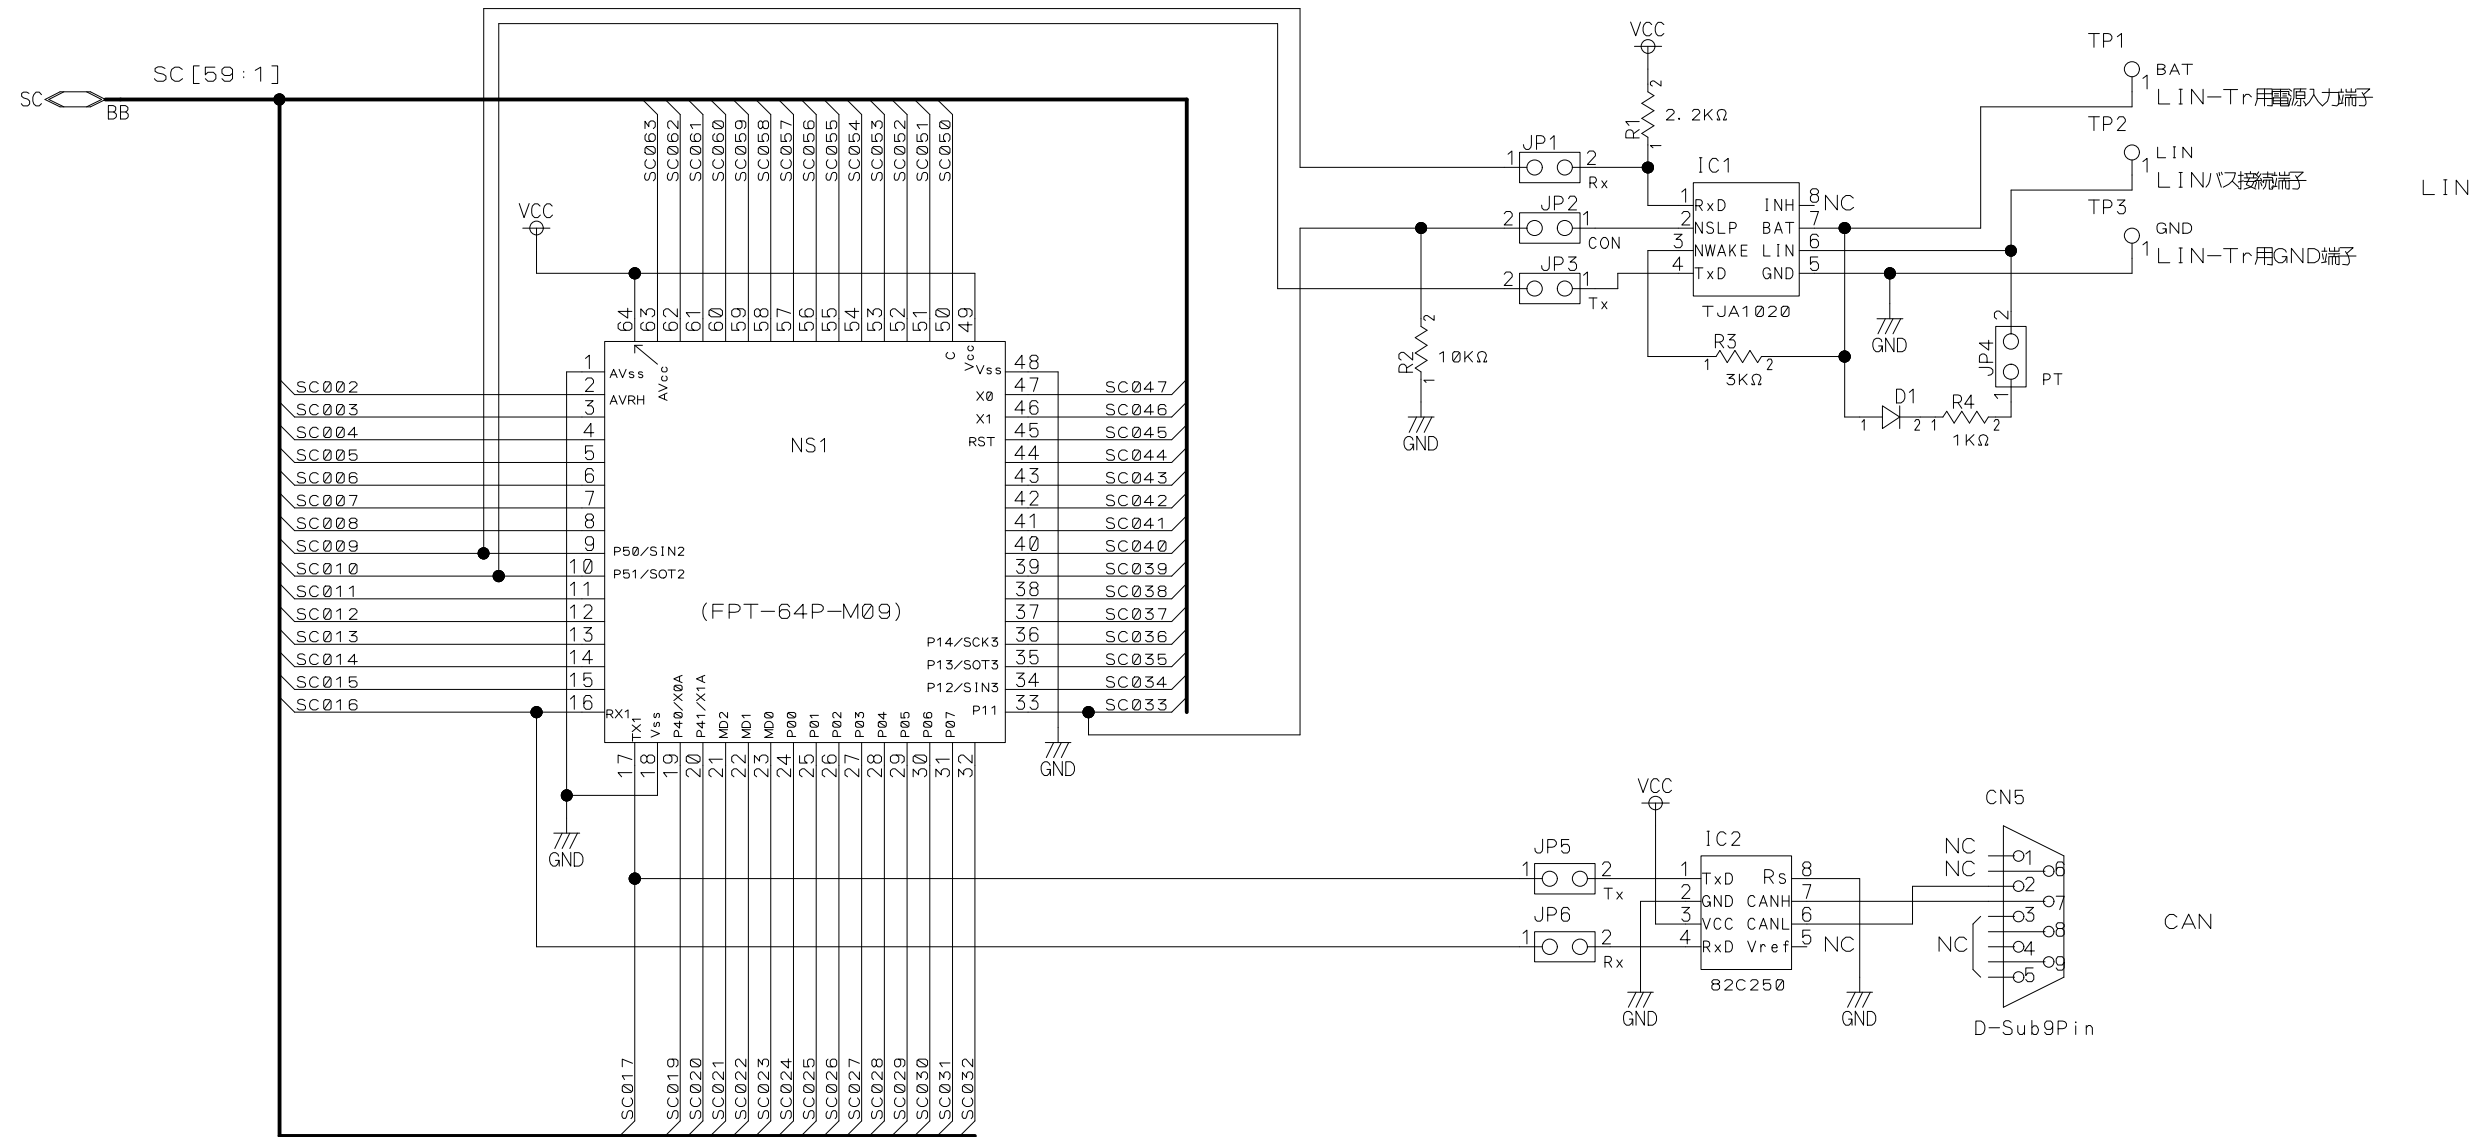

CN1~CN4 : メインボード~データボード接続コネクタ

SC [59 : 1]
BB SC

サンハヤト株式会社

Date	2004.08.04	Rev.		Title	BBF2004-64CL-NB
DR.	T. Marumori			Document Number	KRZ-80949
CH.				page	1/2
APR.					

サンハヤト株式会社

Date	2004.08.04	Rev.	Title	
DR.	t.marumori	BBF2004-64CL-NB		
CH.		Document Number		page
APR.		KRZ-80949		2/2